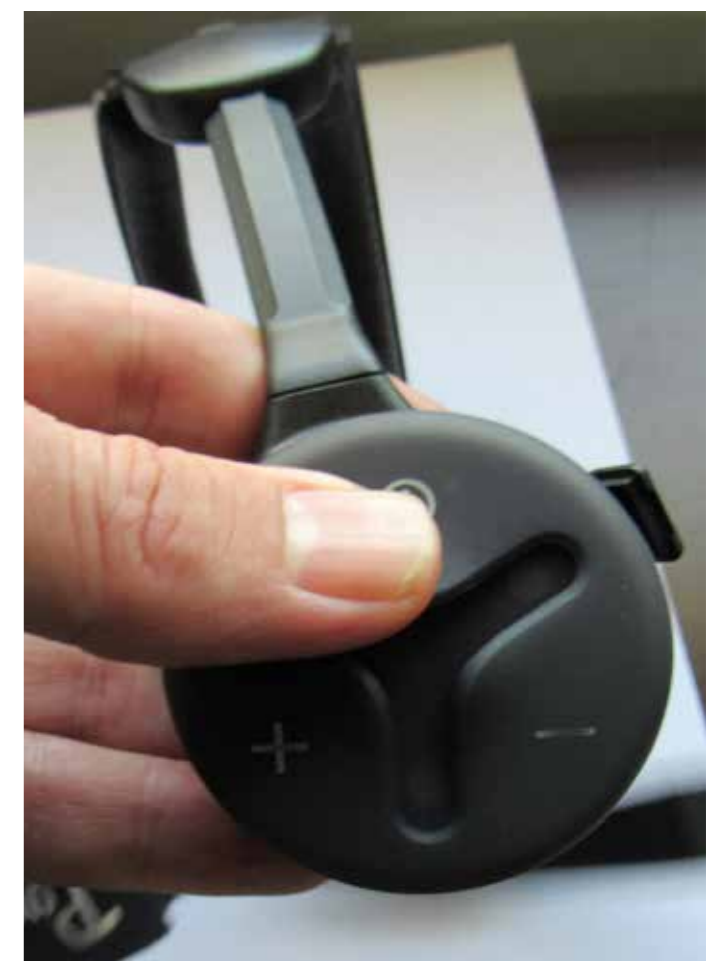

Bluetooth Freisprechanlage

BUDDY CHAT - Bluetooth Freisprecheinrichtung für 2 oder 3 Teilnehmer