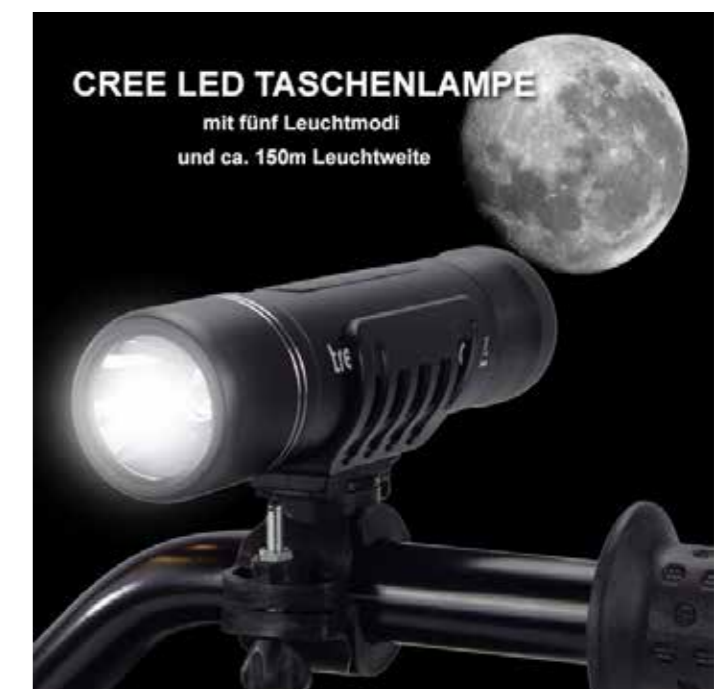

TECHNISCHE DATEN:

- BT Version: 2.1 + EDR, A2DP
- Reichweite: 10 Meter
- Lautsprecherausgang: 4 Ω / 3 W
- Cree LED Power: 5 W
- SNR: 95 dB
- LM Flux (Theory): 350 LM
- Leuchtweite: ca.150 Meter
- AUX: unterstützt
- Ladeanschluss: 3,5 Audioanschluss
- Ladestrom: Eingang – 500 mAh
- Arbeitsspannung: 3,5 – 3,8 Volt
- Gehäuse: Aluminium
- Batterie: 18650 Samsung / 2600 mAh
- LED – Marke: USA CREE XPE-R 3
- Lampenmodus: Stark – Schwach – langsames Blinken
  Blinken – SOS Funktion
- Farbe: schwarz
- LED-Betriebsstunden: 100.000 Stunden
- Freisprechfunktion: unterstützt
- Wasserfest: nach IP 65
- Selfie: unterstützt
- Arbeitsstrom: 350 -380 mAh
- **Artikelnummer: 99875**
- **EAN: 4031985998750**

Mit den übersichtlichen und multifunktionalen Bedienelementen können Sie nicht nur die Lautstärke regeln, sondern auch die einzelnen Musikfiles vor- und zurücksetzen.

Als Highlight besitzt der Lautsprecher auch noch einen Bluetooth Fernauslöser für Fotos und Selfies.

Bemerkung: die Verwendung als Fahrradlampe entspricht nicht der StVZO