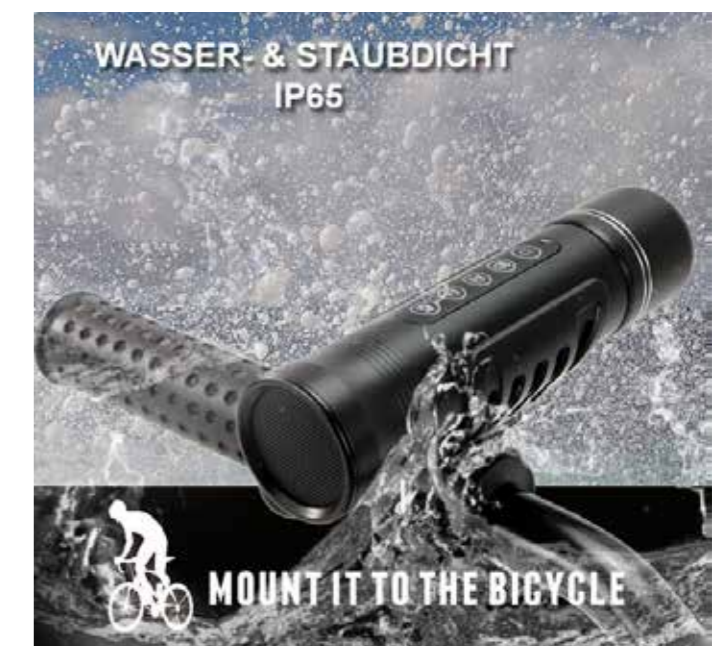

TECHNISCHE DATEN:

- BT Version: 2.1 + EDR, A2DP
- Reichweite: 10 Meter
- Lautsprecherausgang: 4 Ω / 3 W
- Cree LED Power: 5 W
- SNR: 95 dB
- LM Flux (Theory): 350 LM
- Leuchtweite: ca.150 Meter
- AUX: unterstützt
- Ladeanschluss: 3,5 Audioanschluss
- Ladestrom: Eingang – 500 mAh
- Arbeitsspannung: 3,5 – 3,8 Volt
- Gehäuse: Aluminium
- Batterie: 18650 Samsung / 2600 mAh
- LED – Marke: USA CREE XPE-R 3
- Lampenmodus: Stark – Schwach – langsames Blinken
  Blinken – SOS Funktion
- Farbe: schwarz
- LED-Betriebsstunden: 100.000 Stunden
- Freisprechfunktion: unterstützt
- Wasserfest: nach IP 65
- Selfie: unterstützt
- Arbeitsstrom: 350 -380 mAh
- **Artikelnummer: 99875**
- **EAN: 4031985998750**

Mit den übersichtlichen und multifunktionalen Bedienelementen können Sie nicht nur die Lautstärke regeln, sondern auch die einzelnen Musikfiles vor- und zurücksetzen.

Als Highlight besitzt der Lautsprecher auch noch einen Bluetooth Fernauslöser für Fotos und Selfies.

Bemerkung: die Verwendung als Fahrradlampe entspricht nicht der StVZO