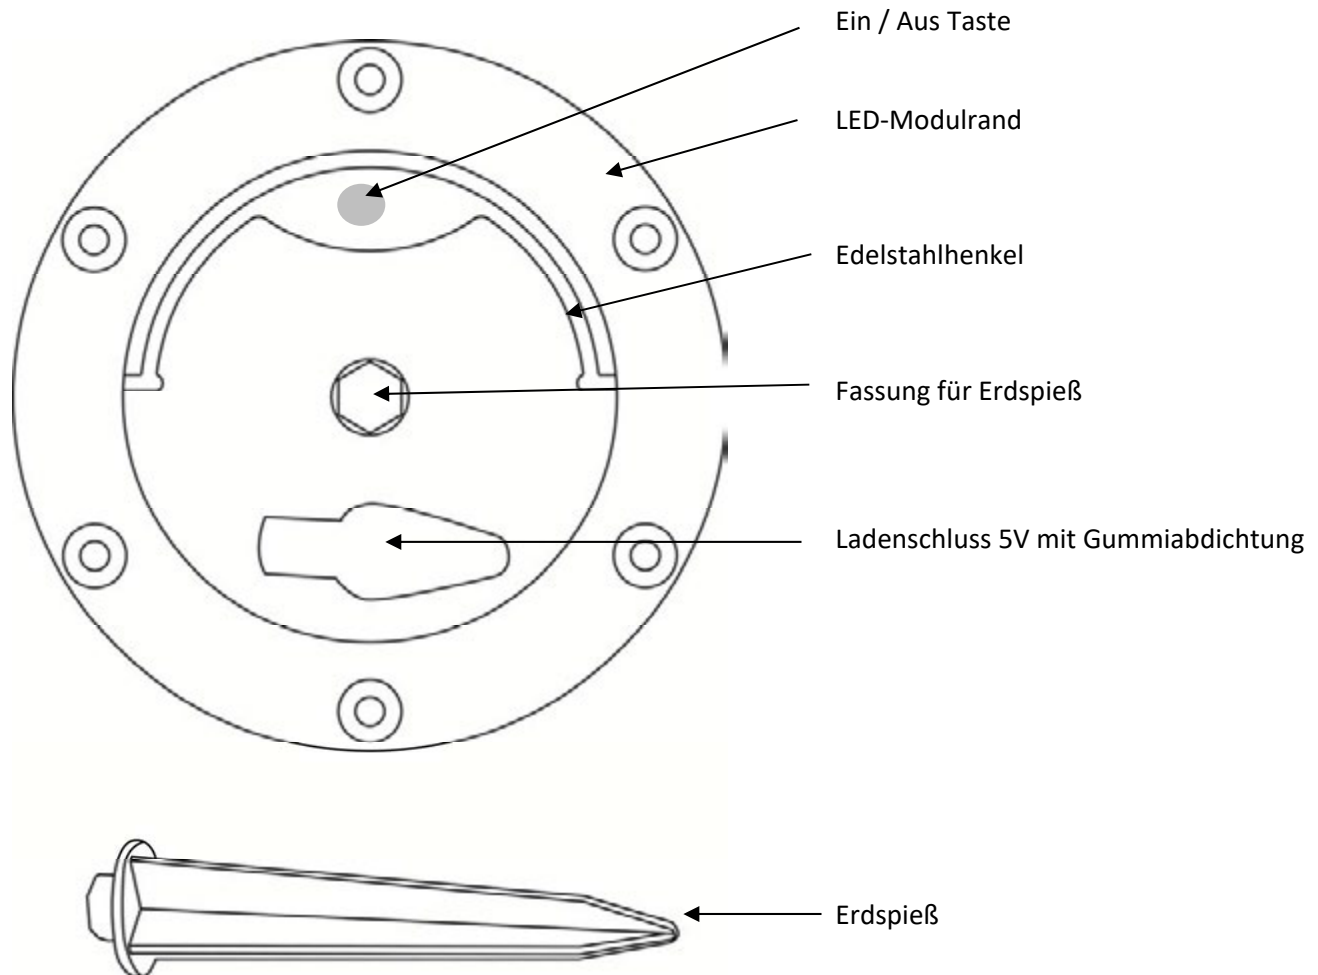

Durch die wasserfeste Konstruktion (IP54) eignet sich die LED-Kugelleuchte zudem bestens auch für feuchte Bereiche. **Jedoch darf die Lampe nicht im Wasser stehen oder schwimmen!** Durch den eingefassten Edelstahlring kann die Leuchte auch hängend betrieben werden.

ACHTUNG! Unsachgemäße Behandlung und/oder Öffnen der Leuchtkugel, führt zum Verlust jeglicher Gewährleistungsansprüche.

Technische Daten:

- Ladezeit: ca. 4 Stunden
- Leuchtdauer: 6-8 Stunden
- Leuchtmittel: 6x LED (RGB), 3x LED (weiss)
- Zertifizierung: ROHS \ CE \ FCC \ EMC
- Wasserdicht: IP54
- Ladespannung: 5V (USB Anschluß)
- Leistungsaufnahme: max. 5W
- Lithium-Ionen-Akku: 2000 mAh

Mitgeliefertes Zubehör:

Erdspieß

4 Standfüße

Fernbedienung

USB Ladekabel

Importeur:

arcotec GmbH
Hertzstr. 15
30827 Garbsen
www.arcotec.de

CE – Dokumentation kann unter www.arcotec.de abgerufen werden.