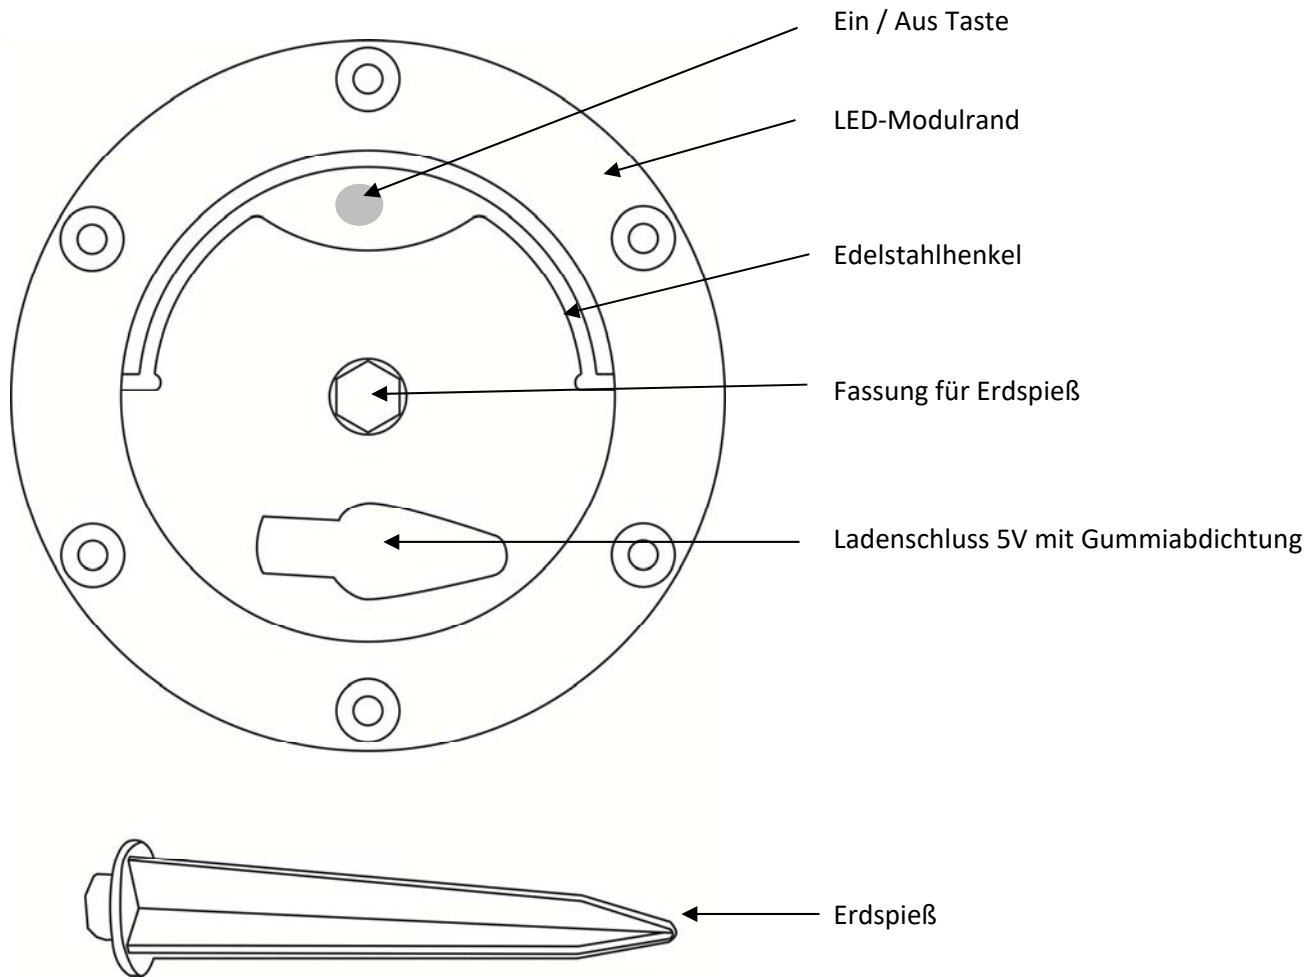

Durch die wasserfeste Konstruktion (IP54) eignet sich die LED-Kugelleuchte zudem bestens auch für feuchte Bereiche. **Jedoch darf die Lampe nicht im Wasser stehen oder schwimmen!** Durch den eingefassten Edelstahlring kann die Leuchte auch hängend betrieben werden.

### Mitgeliefertes Zubehör:

Erdspieß

4 Standfüße

Fernbedienung

USB Ladekabel

Importeur:

arcotec GmbH  
Hertzstr. 15  
30827 Garbsen  
[www.arcotec.de](http://www.arcotec.de)

CE – Dokumentation kann unter [www.arcotec.de](http://www.arcotec.de) abgerufen werden.